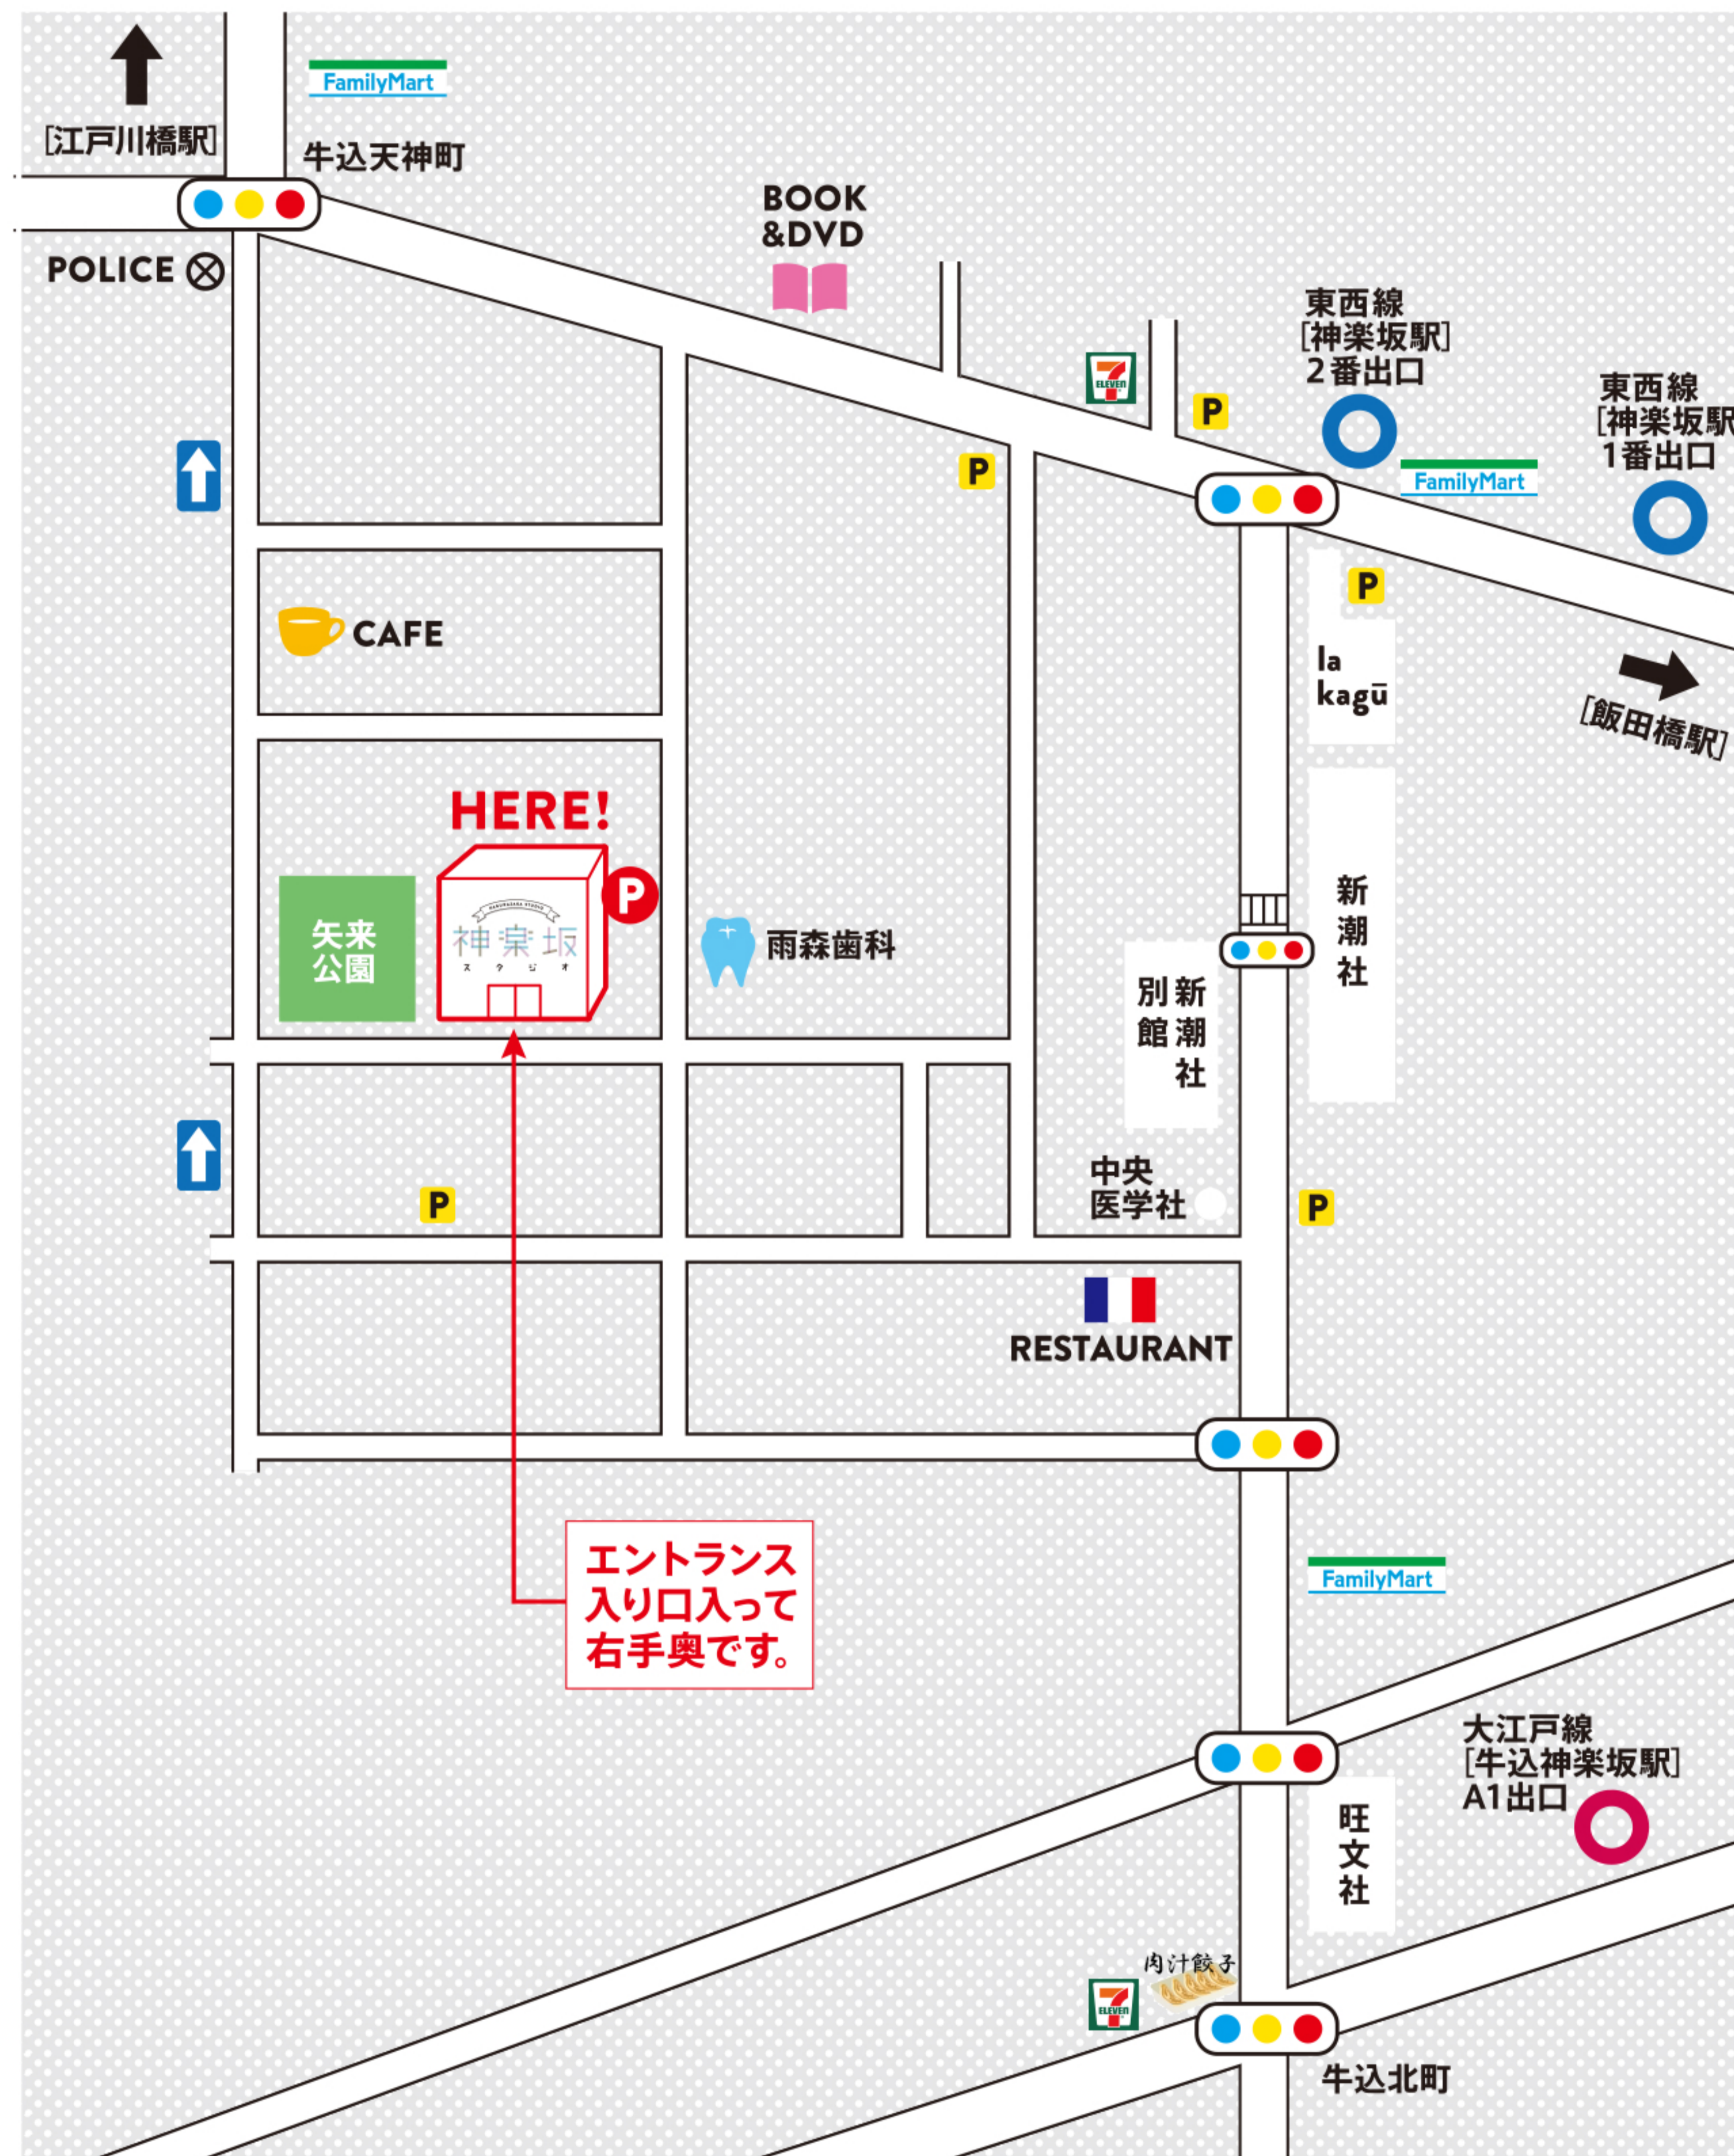

KAGURAZAKA STUDIO

MAP

東西線 [神楽坂駅] 2番出口 徒歩3分

都営大江戸線 [牛込神楽坂駅] A1出口 徒歩5分

お車でお越しの方は専用駐車場がございます(1台)。

ナビで登録される際は [雨森歯科] での検索をおすすめします。

矢来公園となりの薄いピンク色の3階建てマンションの1階です。

東京都新宿区矢来町38 ベッラボーチェ102 / TEL03-5579-2355